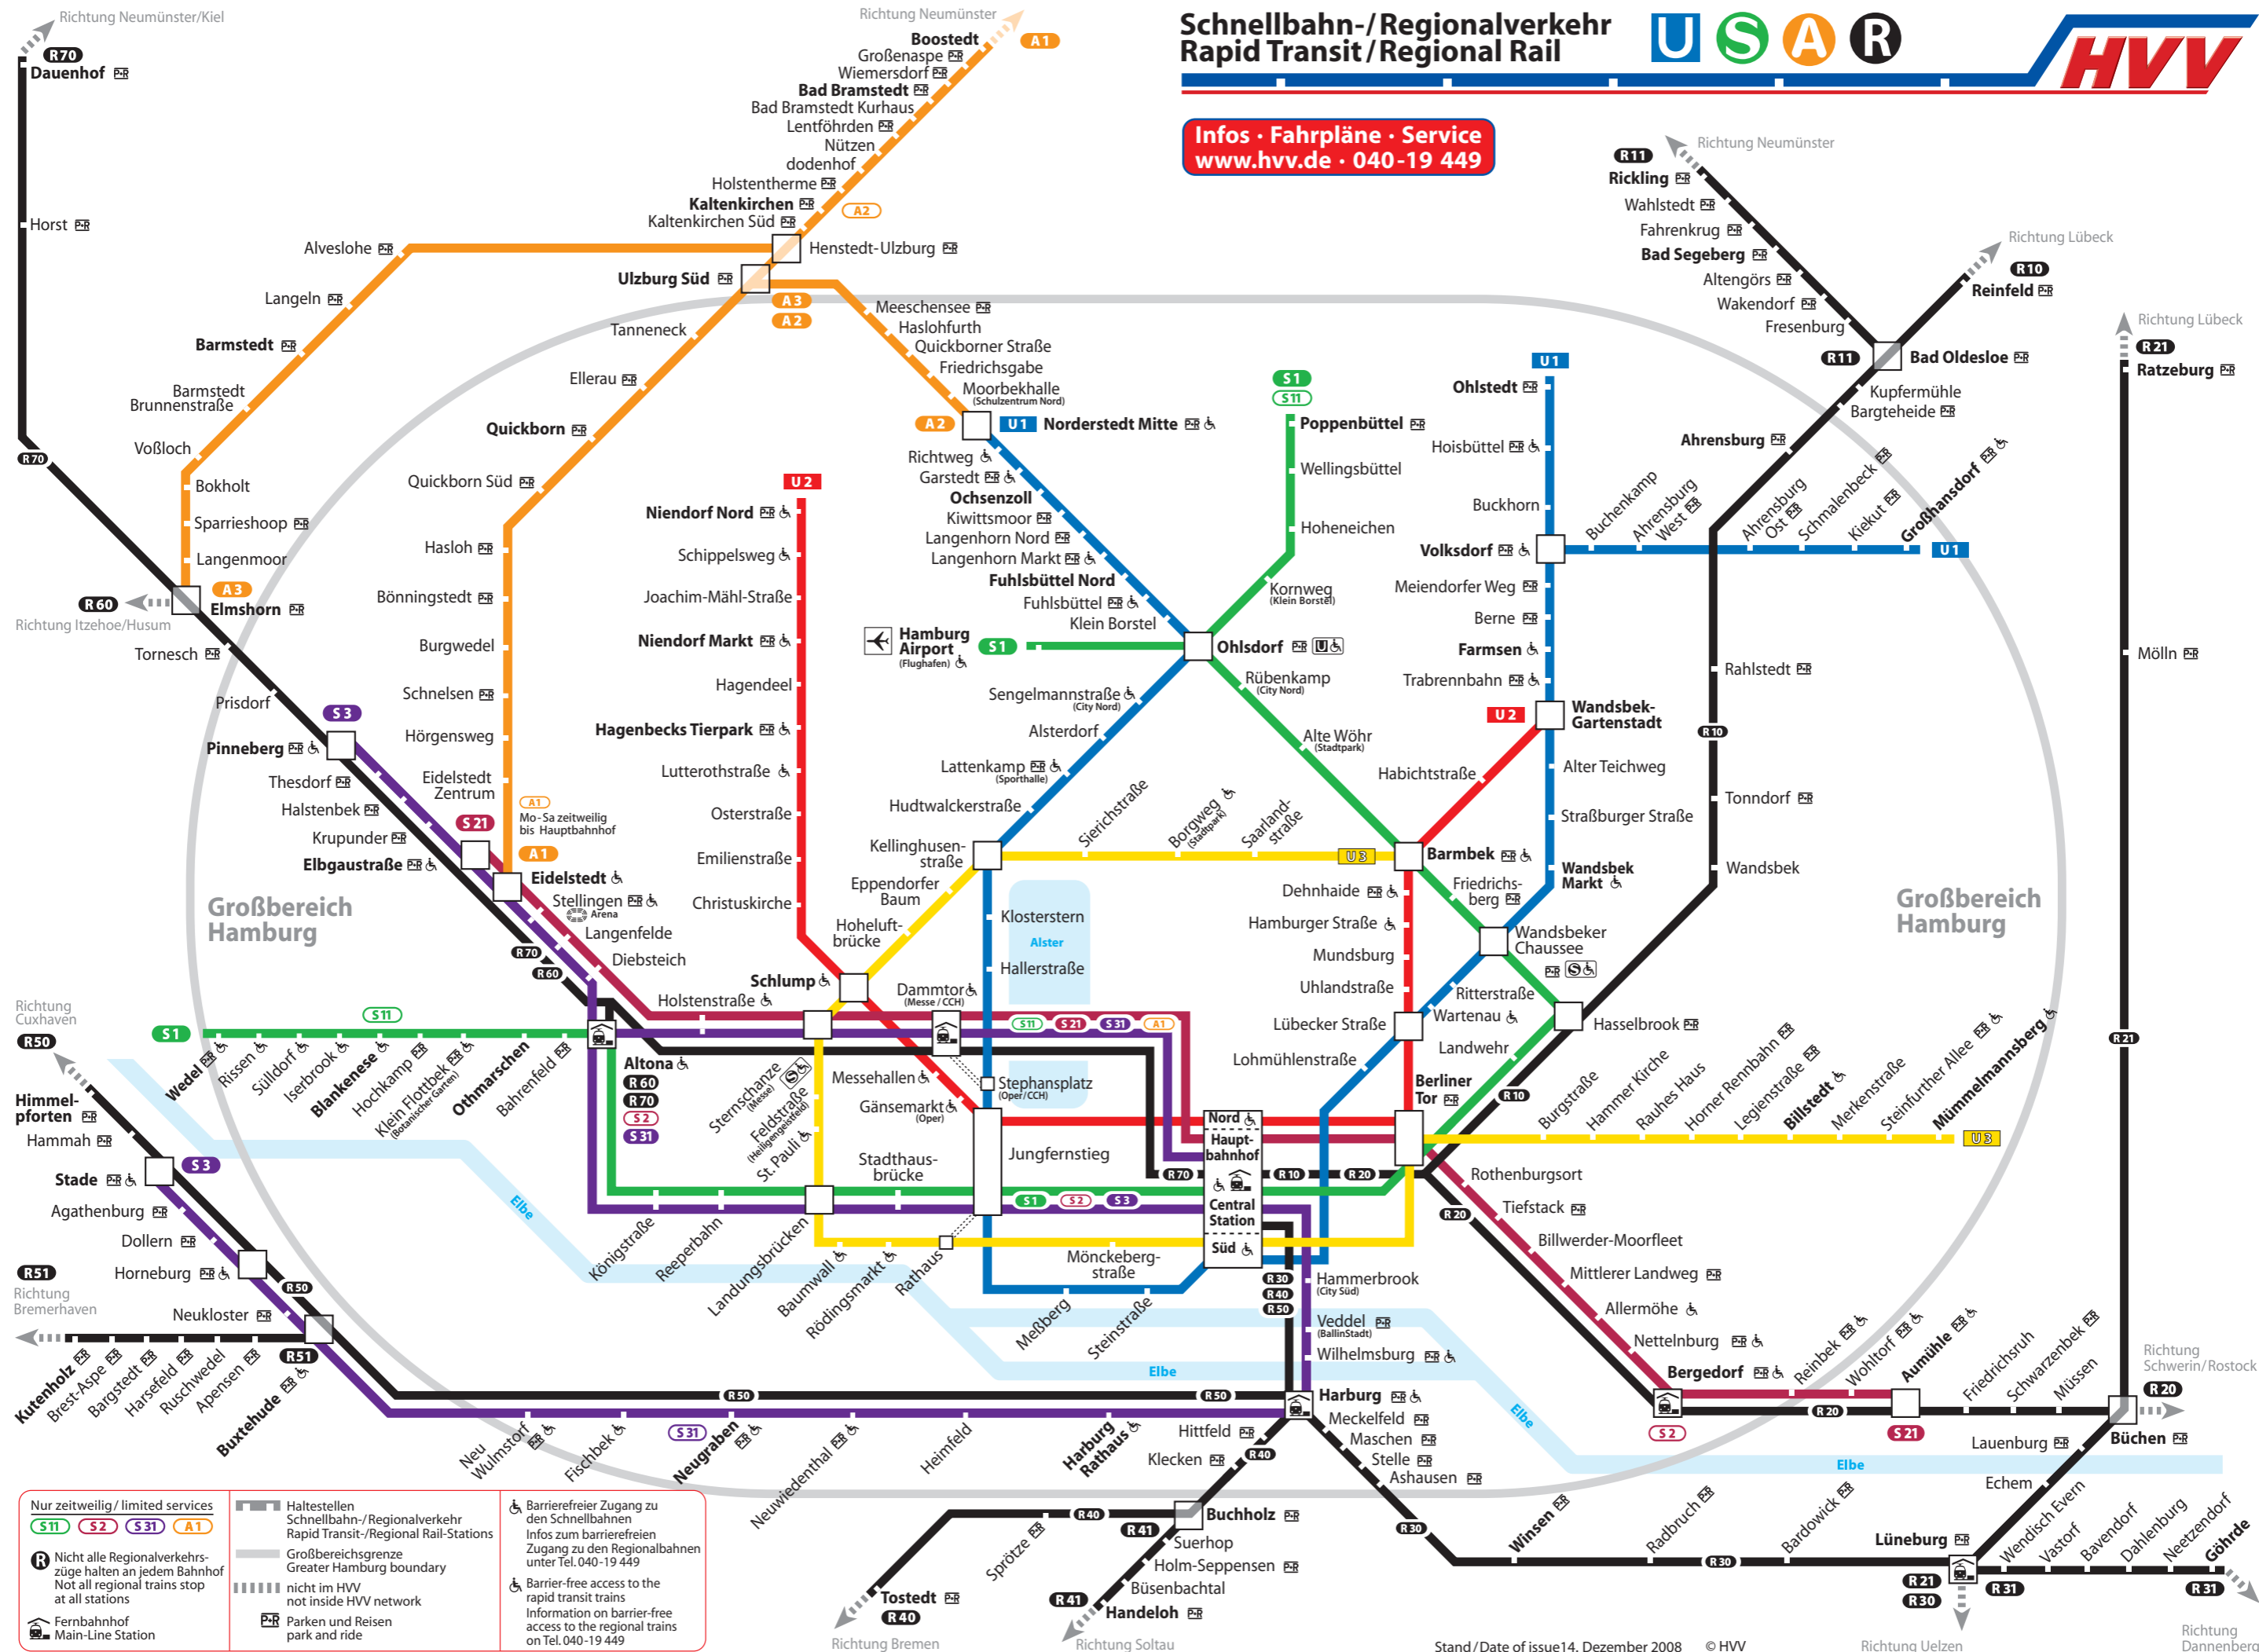

Schnellbahn-/Regionalverkehr Rapid Transit/Regional Rail

Infos · Fahrpläne · Service
www.hvv.de · 040-19 449

Nur zeitweilig / limited services S11 S2 S31 A1 R Nicht alle Regionalverkehrszüge halten an jedem Bahnhof Not all regional trains stop at all stations Fernbahnhof Main-Line Station	Haltestellen Schnellbahn-/Regionalverkehr Rapid Transit-/Regional Rail-Stations Großbereichsgrenze Greater Hamburg boundary nicht im HVV not inside HVV network Parken und Reisen park and ride	Barrierefreier Zugang zu den Schnellbahnen Infos zum barrierefreien Zugang zu den Regionalbahnen unter Tel. 040-19 449 Barrier-free access to the rapid transit trains Information on barrier-free access to the regional trains on Tel. 040-19 449